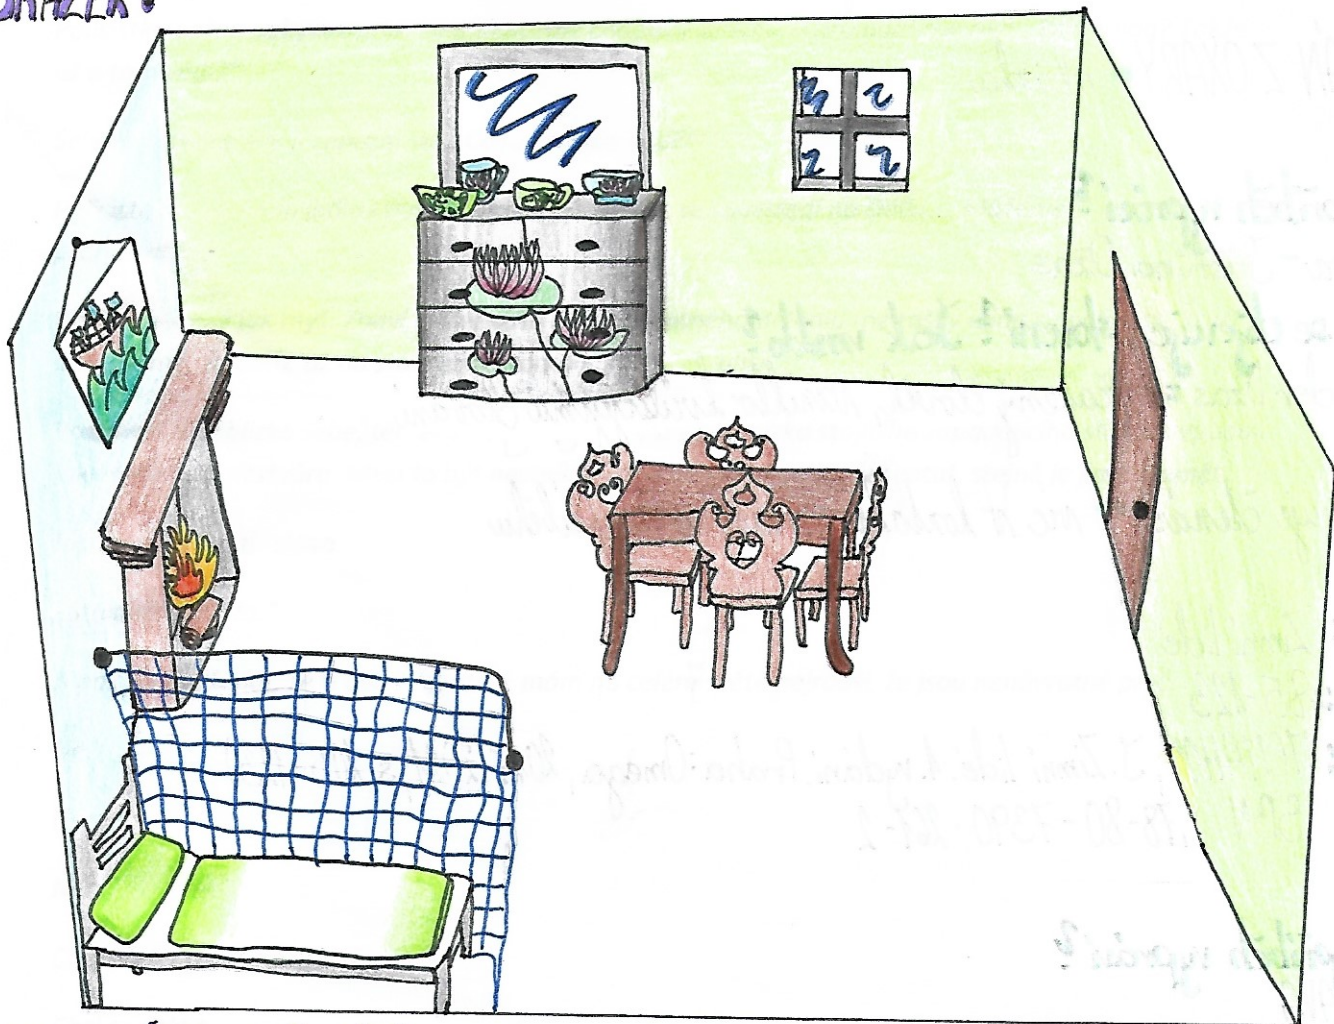

# PROSTOR

UKÁZKA: Tymiaň z Oxary  
OBRAZEK:

## 3 SPOJENÍ VYJADŘUJÍCÍ PROSTOR:

- Proti dveřím krb.
- Nad krbem obraz.
- Uprostřed pokoje stůl a čtyři židle.
- V rohu postel.

**NÁZEV:** Zimní lidé

**ROZSAH:** 112-126

## SPOJENÍ VYJADŘUJÍCÍ PROSTOR:

- V ložnici stála postel, komoda a noční stolek.
- Na zdech nevisely žádné obrazy, žádné dekorace, vůbec nic.
- ✦ Vedle postele byly dvě okna s výhledem na les.

## ZPŘESNĚNÍ:

- Vedle ohna viselo prcado se zeleným rámečkem.
- U postele stála bílá lampa.